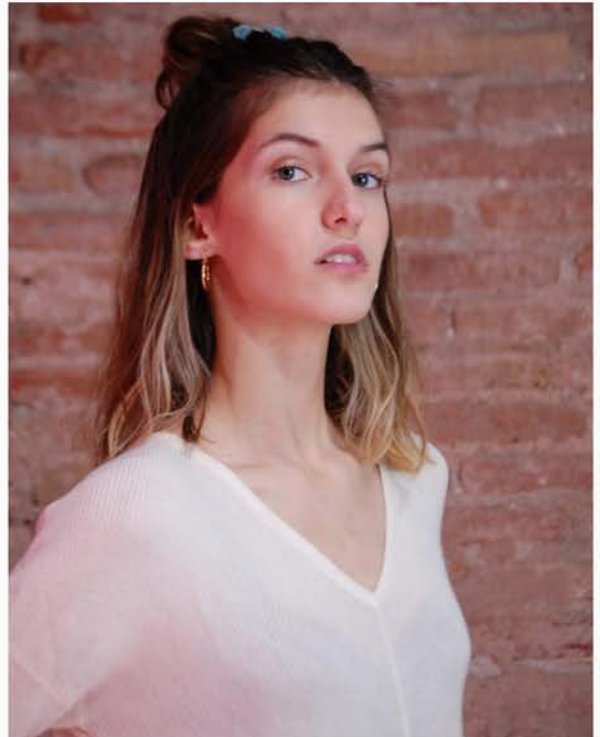

📞 933-192-397

✉ eolia@eolia.cat

📍 C/Casp, 82, 08010

Soy una actriz polivalente que ha realizado desde piezas de teatro musical a obras de micro teatro. Tengo habilidades para el canto, el baile y la comedia.

Altura: 165cm

Ojos: Azules

Camisa: S

Pelo: Marrón

Pantalón: 34-37

Zapatos : 39

LUCÍA SÁNCHEZ

ACTRIZ

ESTUDIOS

Grado EAS Eòlia
2019 - Actualidad | Especialidad en cámara

Bachillerato Escénico GRANÈS BATXILLERAT
2017-2019 | Texto y teatro musical

TEATRO

2023, Déjà Vú, La novia suicida,
protagonista, Martí Torras Mayneris

2022, La Metamorfosis, La madre,
protagonista, Alex Mañas

2021, Lux in Tenebris, El reportero, reparto,
Sara Sors i Judit Ecb

2020, Tot tornarà a començar, Gina,
protagonista, Mariona Juanias

2019, Tot el que no ens van dir, Anna,
protagonists, Gemma Martínez

2018, Invisibles, Obra multidisciplinar,
reparto, Gemma Martínez

2017, Merda d'artista, Apolonia, reparto,
Gemma Martínez

2016, El Rey León, Scar, protagonista,
Gemma Martínez

HABILIDADES

Canto (mezzosoprano), guitarra,
doblaje (curso en Onda Estudios con
Montse Miralles), baile
(contemporáneo y claqué), comedia y
carnet de conducir

PREMIOS

Tot tornarà a començar, Segundo
premio a mejor obra de microteatro en
los premios "Estació Escènica"

IDIOMAS

Castellano (nativo)

Catalán (nativo)

Inglés (B2 certificado con nivel C1)