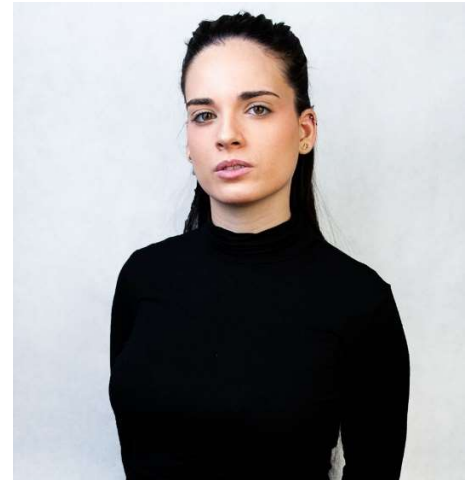

Alba Romero Serrano

Fecha de nacimiento: 27 de diciembre del 1997

Residencia: Barcelona

Altura: 1,63 cm

Ojos: marrones

Pelo: castaño oscuro

Camiseta: M

pantalón: 36

(M) Zapato: 36

AUDIOVISUAL

- 2017, Publicidad, pequeña parte, Avalancha films.
- 2017, El lladre famolenc, Cortometraje, protagonista, Guillem Gomis y de Rocafiguera, Blanquerna.
- 2021, Stendhal, Cortometraje, Reparto, Joan Miquel Munnar, Blanquerna.